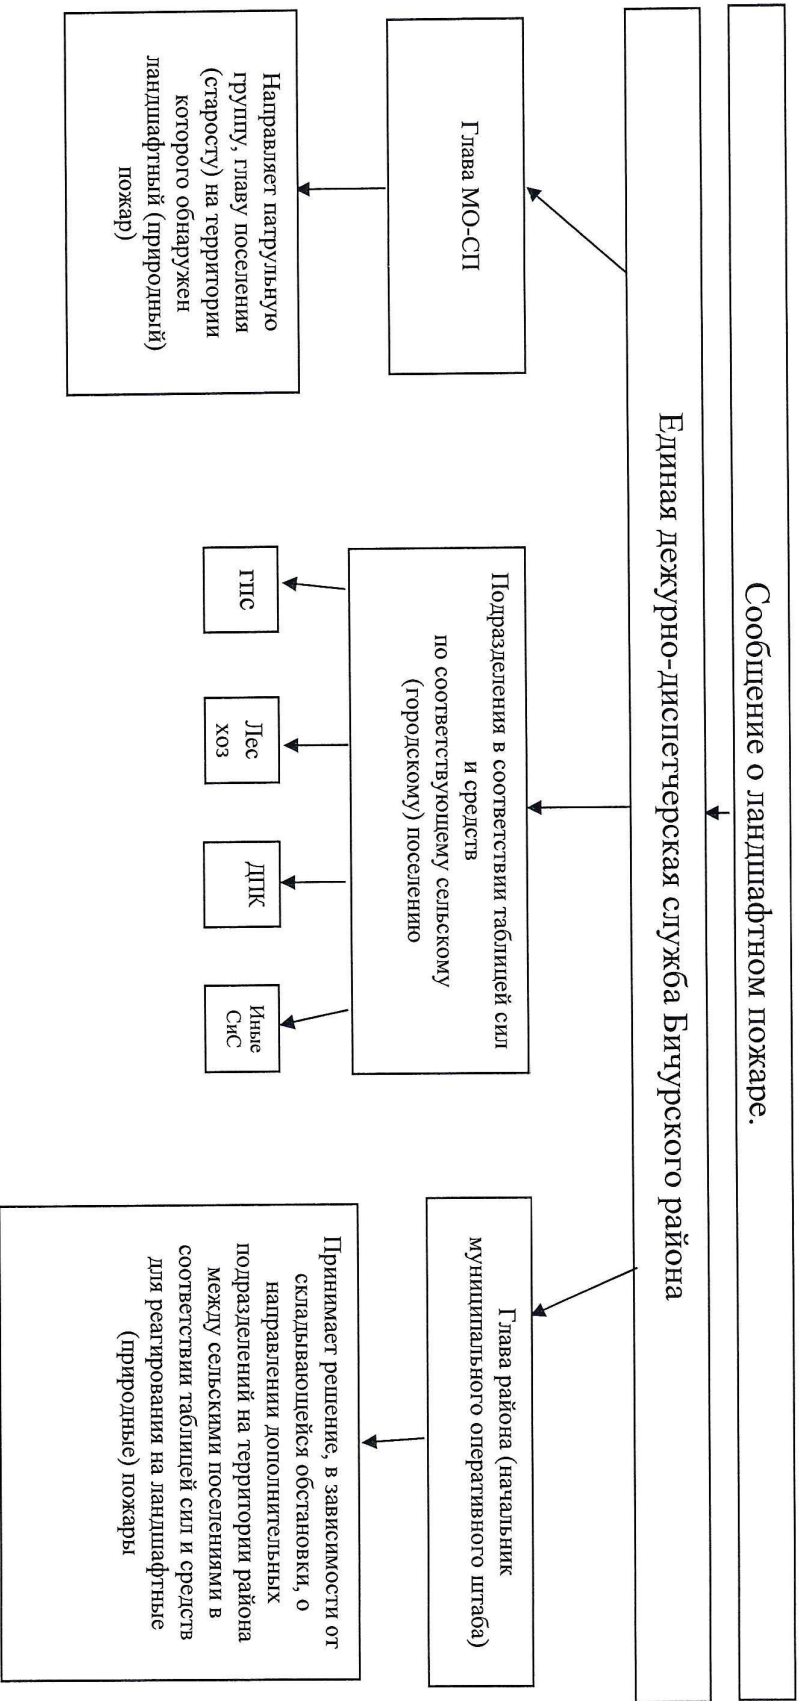

7. Порядок оповещения привлекаемых сил и средств при возникновении ландшафтного пожара.

8. Список источников наружного противопожарного водоснабжения на территории Бичурского муниципального района РБ

№ п.п.	Место расположения водисточника	Характеристика водисточника
1	с. Бичура, ул. Советская, 7а (территория ВСОШ № 1)	Пожарный водоем
2	с. Бичура, ул. Советская, 7а (территория ВСОШ № 1)	Водонапорная башня
3	с. Бичура, ул. Ленина, 155 (территория ВСОШ №2)	Пожарный водоем
4	с. Бичура, ул. Соломенникова, 8 (ТУСО Бичурский ЦСПСиД «Ульбыка»)	Пожарный водоем
5	с. Бичура, ул. Петрова, 33 (МБДОУ «Рябинка»)	Водонапорная башня
6	с. Бичура, ул. Советская, 71 (АЗС «Роснефть»)	Пожарный водоем
7	с. Бичура, ул. Советская, 7 «Б» (ФСК «Планета спорта»)	Пожарный гидрант)
8	с. Бичура, ул. Советская, 38 (ТБУЗ Бичурская ЦРБ)	Пожарный водоем
9	с. Бичура, ул. Октябрьская, 159 (МБДОУ «Теремок»)	Пожарный водоем
10	с. Бичура, ул. Калинина, 150А (БСОШ №4)	Пожарный водоем
11	с. Бичура, ул. Рабочая, 25 (СК СХТ)	Пожарный водоем
12	с. Бичура, ул. Тюрюханова, 61 (МБДОУ «Огонек»)	Пожарный водоем
13	с. Бичура, ул. Кирова(СК «Кировский»)	Пожарный водоем
14	с. Бичура, ул. Мира, 1А (ПЧ-35)	Пожарный водоем
15	с. Бичура, ул. Октябрьская (Бичурская ДШИ)	Пожарный водоем
16	п. Сахарный завод, ул. Заводская, 3 (МБДОУ «Тополёк»)	Пожарный водоем
17	с. Новостретенка, ул. Школьная, 36 (Новостретенская СОШ)	Пожарный водоем
18	с. Покровка, ул. Школьная, 13-А (Сельский клуб)	Пожарный водоем
19	с. Поселье, пер. Школьный, 6 (МБДОУ «Багульник»)	Пожарный водоем
20	с. Малый Куналай, ул. Колхозная, 11	Водонапорная башня
21	с. Малый Куналай, ул. Советская (МБОУ «Солнышко»)	Пожарный водоем
22	с. Сухой ручей, ул. Школьная, 15 (Сельский клуб)	Пожарный водоем
23	с. Дунда-Киреть, ул. Школьная, 17 (Киретская СОШ)	Пожарный водоем
24	с. Дунда-Киреть, ул. Школьная, 17 (Киретская СОШ)	Водонапорная башня
25	с. Узкий луг, ул. Ленина, 52 (Узколуговая начальная школа)	Пожарный водоем
26	с. Буй, ул. Комсомольская, 2 (МБДОУ «Колокольчик»)	Пожарный водоем
27	с. Петропавловка, ул. Гагарина, 51-А (МБДОУ «Светлячок»)	Пожарный водоем